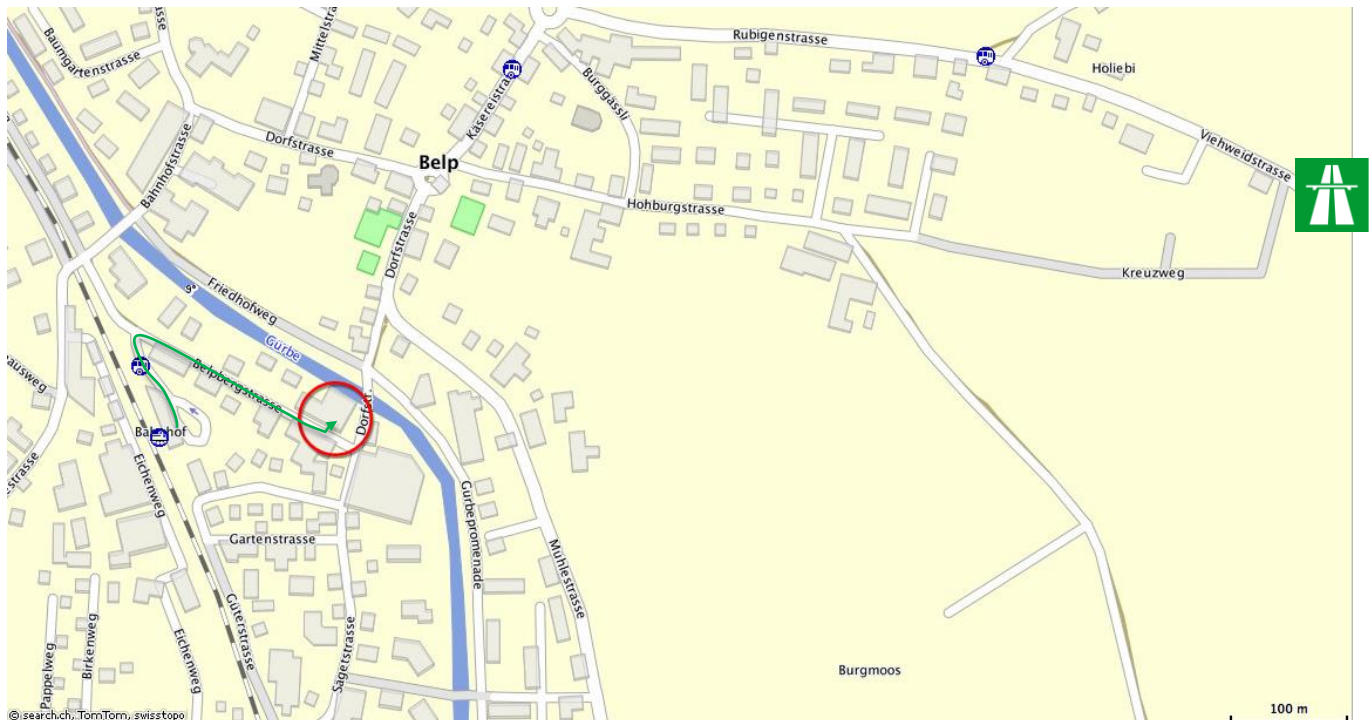

Situationsplan

HR for you GmbH
Susanne Marti
Belpbergstrasse 15
3123 Belp

+41 31 812 05 05
susanne.marti@hrforyou.ch

Anfahrt mit dem ÖV

Von Bern fahren die S3, S31, S4 und die S44 im ¼-Stunden Takt nach Belp.
Von Thun fahren die S3, S4 und die S44 im ½-Stunden Takt nach Belp.
Das Büro von Susanne Marti ist in ca. 3 Min. zu Fuss vom Bahnhof Belp erreichbar.

Anfahrt mit dem Auto

Auf der Autobahn A6 (Bern Richtung Thun) nehmen Sie bitte die Ausfahrt Rubigen und folgen den Schildern nach Belp. Am ersten Kreisverkehr (Restaurant Linde) in Belp nehmen Sie bitte die 3. Ausfahrt und folgen der Strasse bis zur zweiten Abzweigung (Dorfstrasse, Industrie Süd). Die Liegenschaft Belpbergstrasse 15 ist nach der Brücke das erste Gebäude auf der rechten Seite.
Es befinden sich Parkplätze „Blaue Zone“ in unmittelbarer Nähe an der Belpbergstrasse.